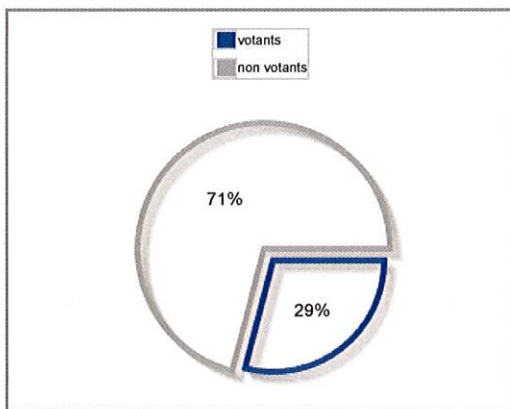

SCRUTIN FERMÉ - EHESP

RÉSULTATS

- Accueil
- Résultats
- Participation
- Emargements
- Scellement
- Urnes
- Certificat
- Journal
- Administration

Consultation de la participation

Vous pouvez consulter la participation globale ou bien choisir une élection dans la liste déroulante ci-dessous.

14/02/2018 14:38:40

Choix de l'élection : Election des représentants au Conseil d'administration - Collège 7 : Elèves fonctionnaires

Participation par élection

Désignation	Nb inscrits	Nb votes	Participation / votes	Sièges	Nb de tours	Carence
Election des représentants au Conseil d'administration - Collège 7 : Elèves fonctionnaires	602	175	29,07%	2	2	Non

Nb de votes : 175
Participation : 29,07%